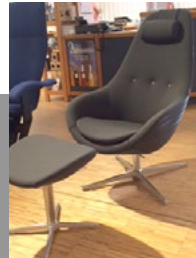

Massivholzbett Fatboy von Luna

180 x 200 cm, Kernbuche

statt 2339,00 Euro nur
1169,00 Euro

Tisch Grande von der Holzschmiede

180 x 100 cm,
Kernbuche massiv
geölt

statt 2646,00 Euro
nur 1323,00 Euro

Sessel: Kokon

statt 2990,- Euro
nur 1990,- Euro

Kokon Club

statt 1899,- Euro
nur 1299,- Euro

Peel Club

statt 2236,- Euro
nur 1390,- Euro

Liebblingsplätze für alle!

Sofi mesh

Der ergonomische Alleskönner. Gestell schwarz, Bezug schwarz inkl. Armlehnen und Lordosenstütze