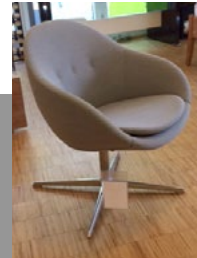

Massivholzbett Fatboy von Luna

180 x 200 cm, Kernbuche

statt 2339,00 Euro nur
1169,00 Euro

Tisch Grande von der Holzschmiede

180 x 100 cm,
Kernbuche massiv
geölt

statt 2646,00 Euro
nur 1323,00 Euro

Sessel: Kokon

statt 2990,- Euro
nur 1990,- Euro

Kokon Club

statt 1899,- Euro
nur 1299,- Euro

Peel Club

statt 2236,- Euro
nur 1390,- Euro

Liebblingsplätze für alle!

Sofi mesh

Der ergonomische Alleskönner. Gestell schwarz, Bezug schwarz inkl. Armlehnen und Lordosenstütze