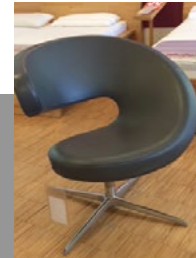

Massivholzbett Fatboy von Luna

180 x 200 cm, Kernbuche

statt 2339,00 Euro nur
1169,00 Euro

Tisch Grande von der Holzschmiede

180 x 100 cm,
Kernbuche massiv
geölt

statt 2646,00 Euro
nur 1323,00 Euro

Sessel: Kokon

statt 2990,- Euro
nur 1990,- Euro

Kokon Club

statt 1899,- Euro
nur 1299,- Euro

Peel Club

statt 2236,- Euro
nur 1390,- Euro

Liebblingsplätze für alle!

Sofi mesh

Der ergonomische Alleskönner. Gestell schwarz, Bezug schwarz inkl. Armlehnen und Lordosenstütze